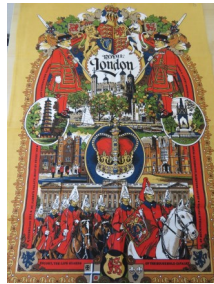

ビートルズのステンドグラス  
未開封

②2-1 イギリス 

テーブルセンター(青)  
73cm×47cm

②2-2 イギリス 

テーブルセンター(茶)  
73cm×47cm

④1-1 イギリス 

CD  
世界の愛唱歌ベストコレクション イギリス編

④1-2 イギリス 